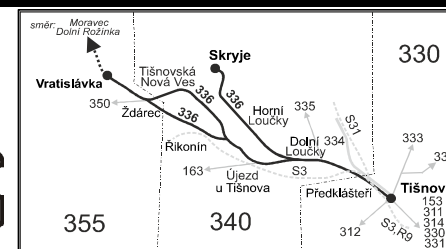

Vysvětlivky:

- (z) zastávka celodenně na znamení
- ⌘ spoj jede po jiné trase
- ⌘ jede v pracovních dnech
- Ⓢ jede v sobotu
- ⊕ jede v neděli a ve státem uznávané svátky
- 16 jede také 31.12., nejede 24.12.
- 17 jede také 31.12.
- 56 nejede od 23.12. do 2.1. a od 3.7. do 1.9.
- ♣ odjezd ze zastávky u orlovní
- O ze zastávky Říkonín, žel.st. pokračuje jako linka 350 přes Žďárec do Borovníku
- X u spoje zastavujícího na těchto zastávkách, daná úseková jízdenka neplatí

Šťastnou cestu s IDS JMK