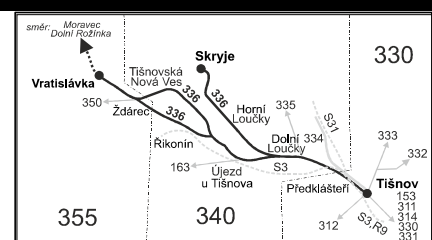

Vysvětlivky:

- (z) zastávka celodenně na znamení
- }
- × jede v pracovních dnech
- Ⓢ jede v sobotu
- † jede v neděli a ve státem uznávané svátky
- 16 jede také 31.12., nejede 24.12.
- 17 jede také 31.12.
- 56 nejede od 23.12. do 2.1. a od 3.7. do 1.9.
- † odjezd ze zastávky u orlovny (autobus přijíždí od Skryjí)
- X u spoje zastávajícího na těchto zastávkách, daná úseková jízdenka neplatí

Šťastnou cestu s IDS JMK