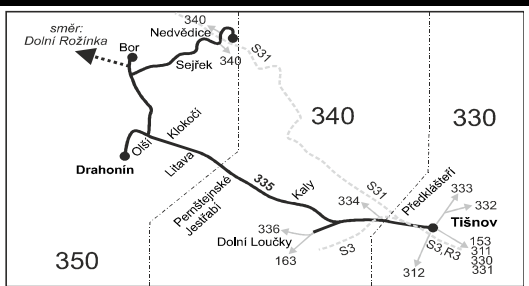

1. **Vysvětlivky:**
- (z) zastávka celodenně na znamení
  - ⌘ spoj jede po jiné trase
  - ⌘ jede v pracovních dnech
  - Ⓢ jede v sobotu
  - † jede v neděli a ve státem uznávané svátky
  - **16** jede také 31.12., nejede 24.12.
  - **17** jede také 31.12.
  - **56** nejede od 23.12. do 2.1. a od 3.7. do 1.9.
  - **57** jede od 23.12. do 2.1. a od 3.7. do 1.9.