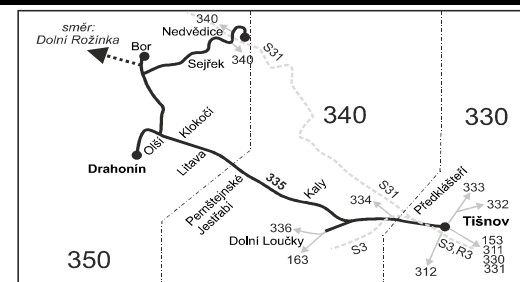

Vysvětlivky:

- (z) zastávka celodenně na znamení
- } spoj jede po jiné trase
- × jede v pracovních dnech
- Ⓣ jede v sobotu
- † jede v neděli a ve státem uznávané svátky
- **16** jede také 31.12., nejede 24.12.
- **17** jede také 31.12.
- **56** nejede od 23.12. do 2.1. a od 3.7. do 1.9.
- **57** jede od 23.12. do 2.1. a od 3.7. do 1.9.

Šťastnou cestu s IDS JMK