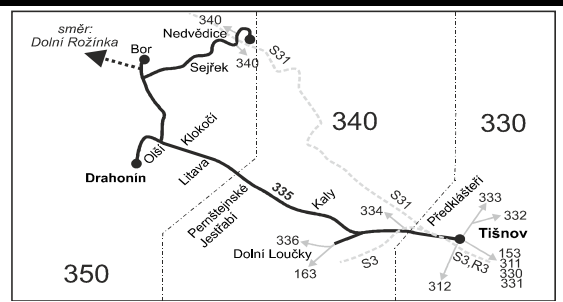

1. **Vysvětlivky:**
- (z) zastávka celodenně na znamení
  - ⌋ spoj jede po jiné trase
  - ⊗ jede v pracovních dnech
  - ⊕ jede v sobotu
  - † jede v neděli a ve státem uznávané svátky
  - 16 jede také 31.12., nejede 24.12.
  - 17 jede také 31.12.
  - 56 nejede od 23.12. do 2.1. a od 3.7. do 1.9.
  - 57 jede od 23.12. do 2.1. a od 3.7. do 1.9.